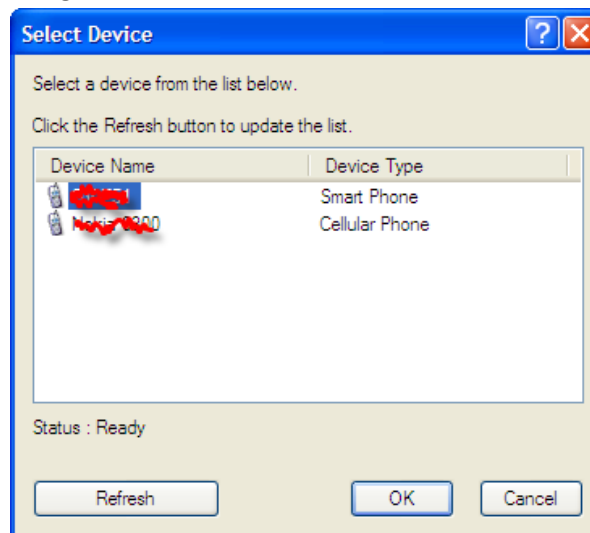

- Klik "I Agree"

- Klik Next

- Klik Install

- Klik Next

- Klik Close

- Proses transfer aplikasi wwigo ke HP

- Lakukan instalasi program di dalam HP
- Jalankan aplikasi wigo di dalam komputer dan HP

- Pastikan wigo di computer sudah berjalan dan klik menu wigo video. Terus dalam aplikasi wigo di HP pilih Options – Connect – pilih computer yang terinstall wigo