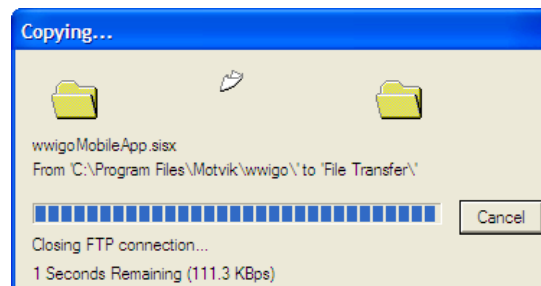

- Klik menu download

- Pilih tipe HP yang diinginkan (misal, E51), isi form login, bila belum mempunyai account lakukan proses registrasi (New User? Click here)

- Jalankan program hasil downloadnya (wwigoSetup.exe), kemudian klik Next

- Klik "I Agree"

- Klik Next

- Klik Install

- Klik Next

- Klik Close

- Proses transfer aplikasi wwigo ke HP

- Lakukan instalasi program di dalam HP
- Jalankan aplikasi wigo di dalam komputer dan HP

- Pastikan wigo di computer sudah berjalan dan klik menu wigo video. Terus dalam aplikasi wigo di HP pilih Options – Connect – pilih computer yang terinstall wigo

- Jika berhasil akan tampil gambar seperti berikut :

- Selamat mencoba :D

Contoh penggunaan :

- Dengan Yahoo Messenger

- Dengan Skype

*Oh iya kalo mau dipake dengan YM atau Skype Wwigo yang dikomputernya ga perlu dijalanin :D