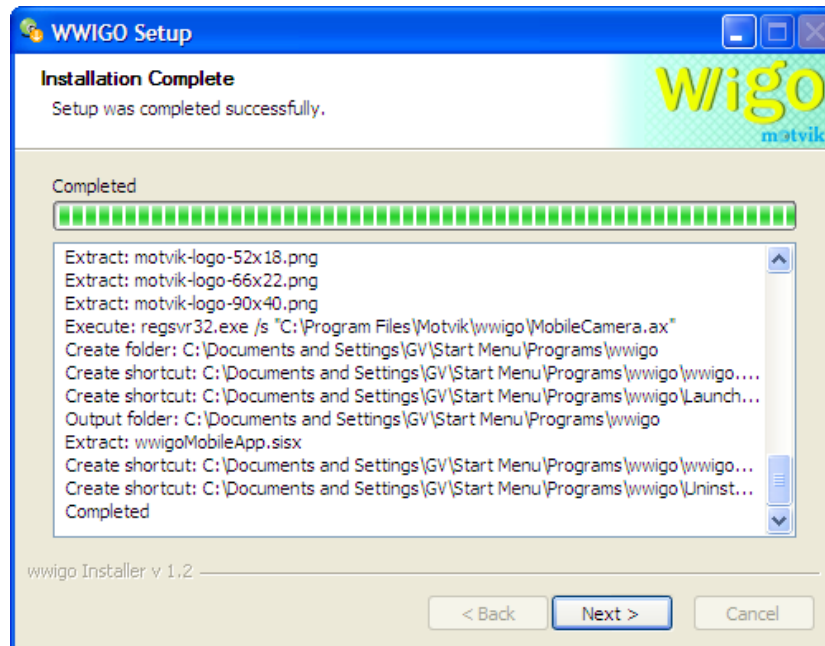

- Klik menu download

- Pilih tipe HP yang diinginkan (misal, E51), isi form login, bila belum mempunyai account lakukan proses registrasi (New User? Click here)

- Jalankan program hasil downloadnya (wwigoSetup.exe), kemudian klik Next

- Klik "I Agree"

- Klik Next

- Klik Install

- Klik Next

- Klik Close

- Proses transfer aplikasi wwigo ke HP

- Lakukan instalasi program di dalam HP
- Jalankan aplikasi wigo di dalam komputer dan HP

- Pastikan wigo di computer sudah berjalan dan klik menu wigo video. Terus dalam aplikasi wigo di HP pilih Options – Connect – pilih computer yang terinstall wigo