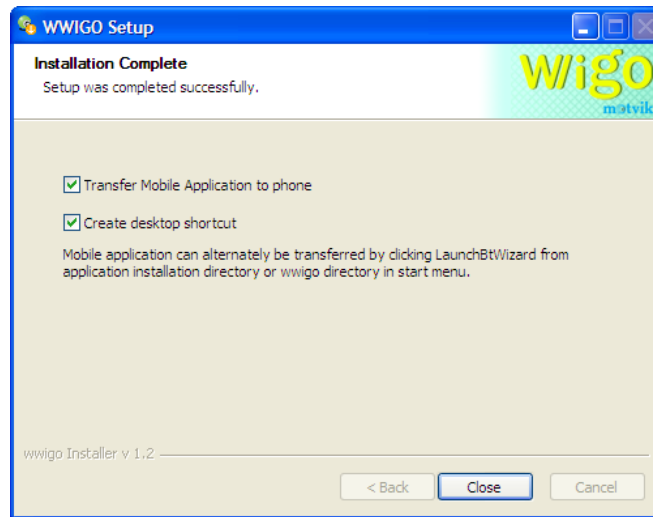

- Klik "I Agree"

- Klik Next

- Klik Install

- Klik Next

- Klik Close

- Proses transfer aplikasi wwigo ke HP

- Lakukan instalasi program di dalam HP
- Jalankan aplikasi wigo di dalam komputer dan HP

- Pastikan wigo di computer sudah berjalan dan klik menu wigo video. Terus dalam aplikasi wigo di HP pilih Options – Connect – pilih computer yang terinstall wigo