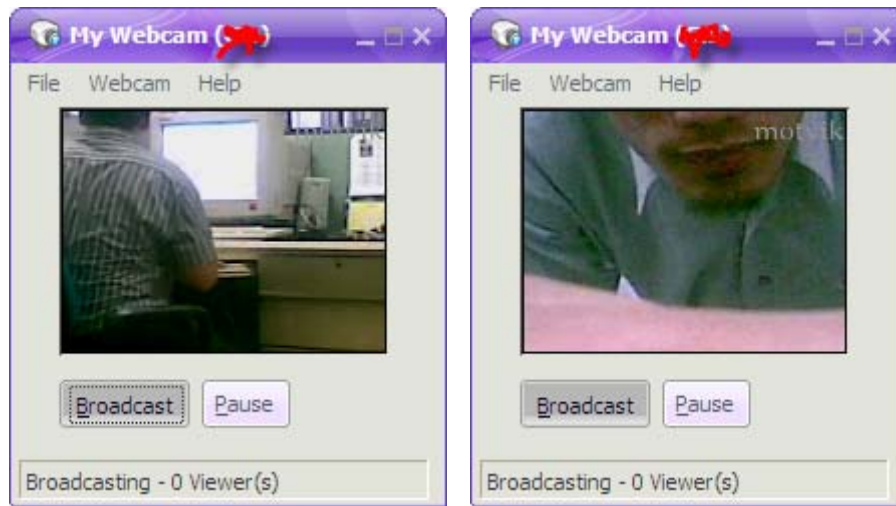

- Klik "I Agree"

- Klik Next

- Klik Install

- Klik Next

- Klik Close

- Proses transfer aplikasi wwigo ke HP

- Lakukan instalasi program di dalam HP
- Jalankan aplikasi wigo di dalam komputer dan HP

- Pastikan wigo di computer sudah berjalan dan klik menu wigo video. Terus dalam aplikasi wigo di HP pilih Options – Connect – pilih computer yang terinstall wigo

- Jika berhasil akan tampil gambar seperti berikut :

- Selamat mencoba :D

Contoh penggunaan :

- Dengan Yahoo Messenger

- Dengan Skype

*Oh iya kalo mau dipake dengan YM atau Skype Wwigo yang dikomputernya ga perlu dijalanin :D